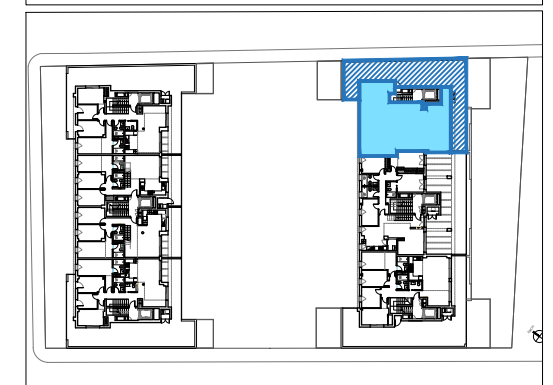

**PORTAL 3 | PLANTA ÁTICO**

**VIVIENDA A**

**4 DORMITORIOS**

SUPERFICIE UTIL	VIVIENDA	<b>106,95 M<sup>2</sup></b>
	TERRAZA/PATIO	<b>184,35 M<sup>2</sup></b>
	JARDIN	-

SUPERFICIE CONSTRUIDA	<b>154,70 M<sup>2</sup></b>
-----------------------	-----------------------------

PORTAL 3 | PLANTA ÁTICO

**VIVIENDA A**

**4 DORMITORIOS**

SUPERFICIE UTIL	VIVIENDA	<b>106,95 M<sup>2</sup></b>
	TERRAZA/PATIO	<b>184,35 M<sup>2</sup></b>
	JARDIN	-

SUPERFICIE CONSTRUIDA	<b>154,70 M<sup>2</sup></b>
-----------------------	-----------------------------