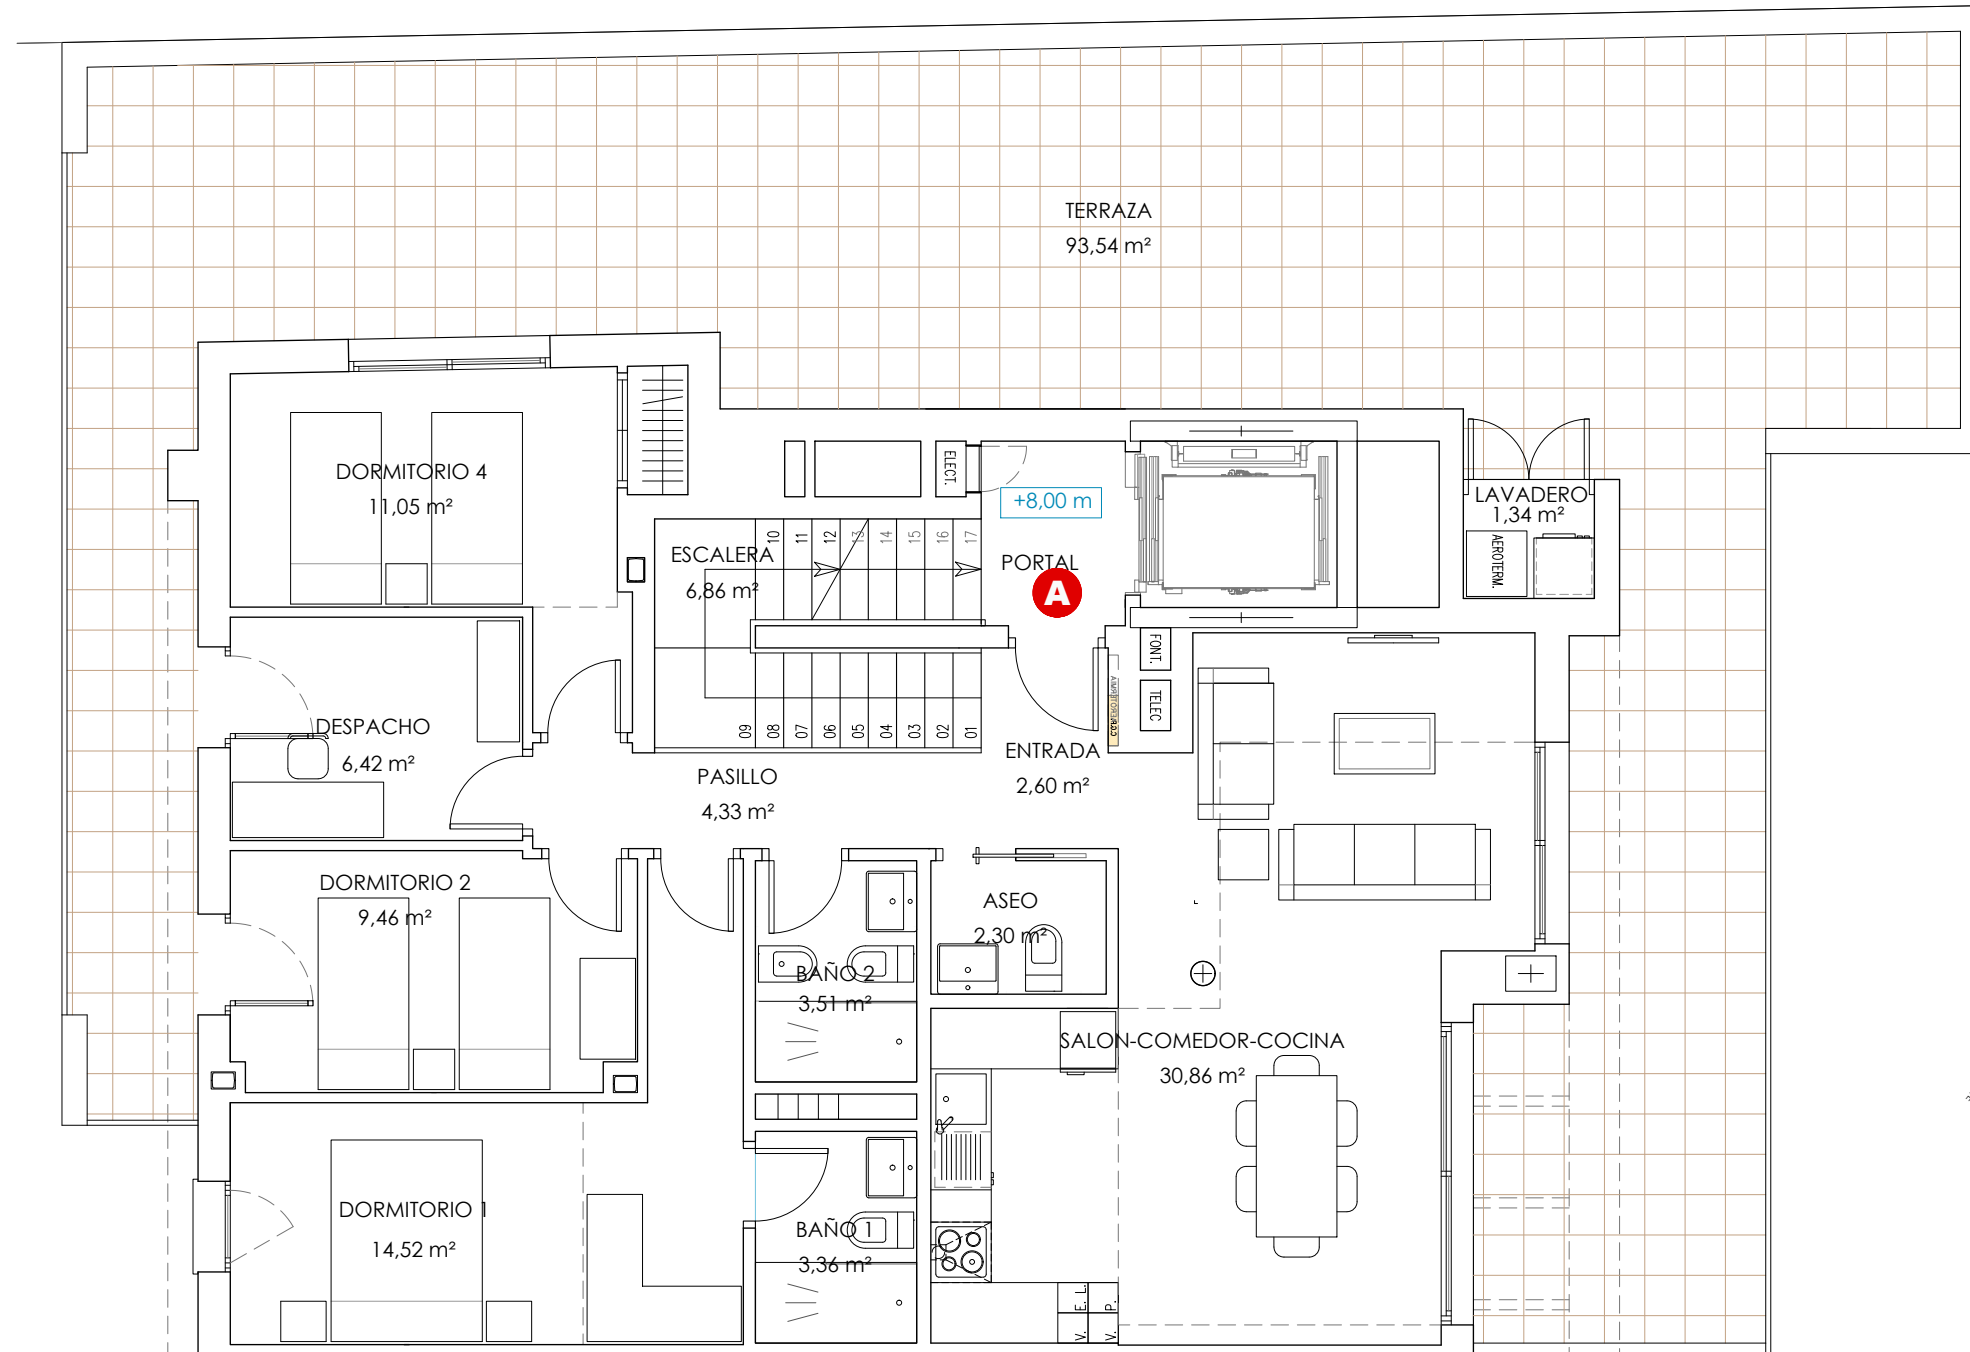

PORTAL 4 | PLANTA ÁTICO

VIVIENDA A

3 DORMITORIOS

SUPERFICIE UTIL	VIVIENDA	100,35 M ²
	TERRAZA/PATIO	152,77 M ²
	JARDIN	-

SUPERFICIE CONSTRUIDA	142,89 M ²
-----------------------	-----------------------

PORTAL 4 | PLANTA ÁTICO

VIVIENDA A

3 DORMITORIOS

SUPERFICIE UTIL	VIVIENDA	100,35 M ²
	TERRAZA/PATIO	152,77 M ²
	JARDIN	-

SUPERFICIE CONSTRUIDA	142,89 M ²
-----------------------	-----------------------