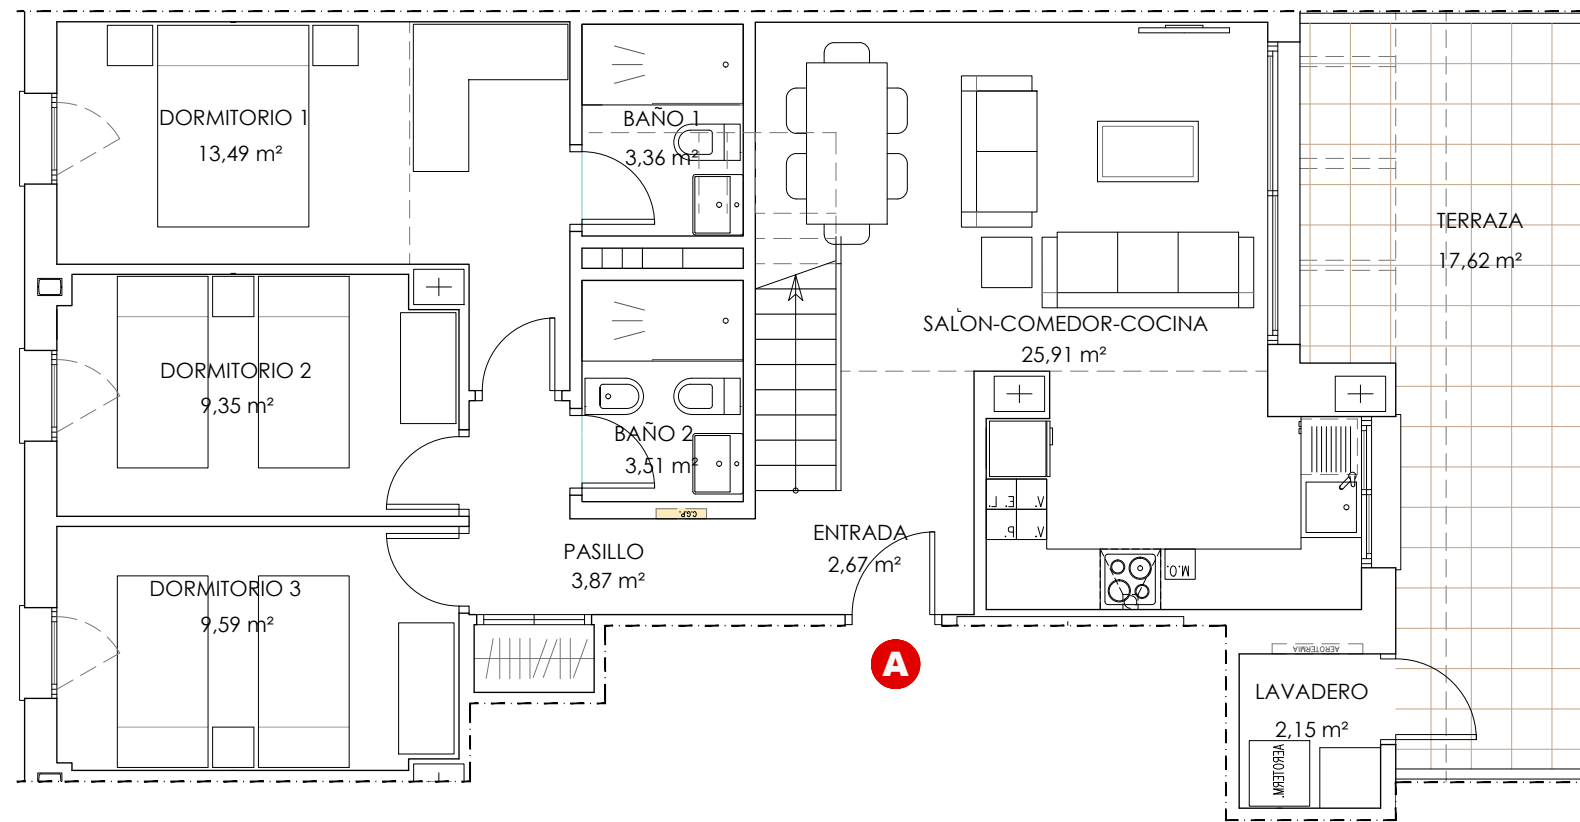

PORTAL 5 | PLANTA ÁTICO

VIVIENDA A

3 DORMITORIOS

SUPERFICIE UTIL	VIVIENDA	79,14 M²
	TERRAZA/PATIO	88,23 M²
	JARDIN	-

SUPERFICIE CONSTRUIDA	111,74 M²
-----------------------	-----------------------------

PORTAL 5 | PLANTA ÁTICO

VIVIENDA A

3 DORMITORIOS 

SUPERFICIE UTIL	VIVIENDA	79,14 M²
	TERRAZA/PATIO	88,23 M²
	JARDIN	-

SUPERFICIE CONSTRUIDA	111,74 M²
-----------------------	-----------------------------