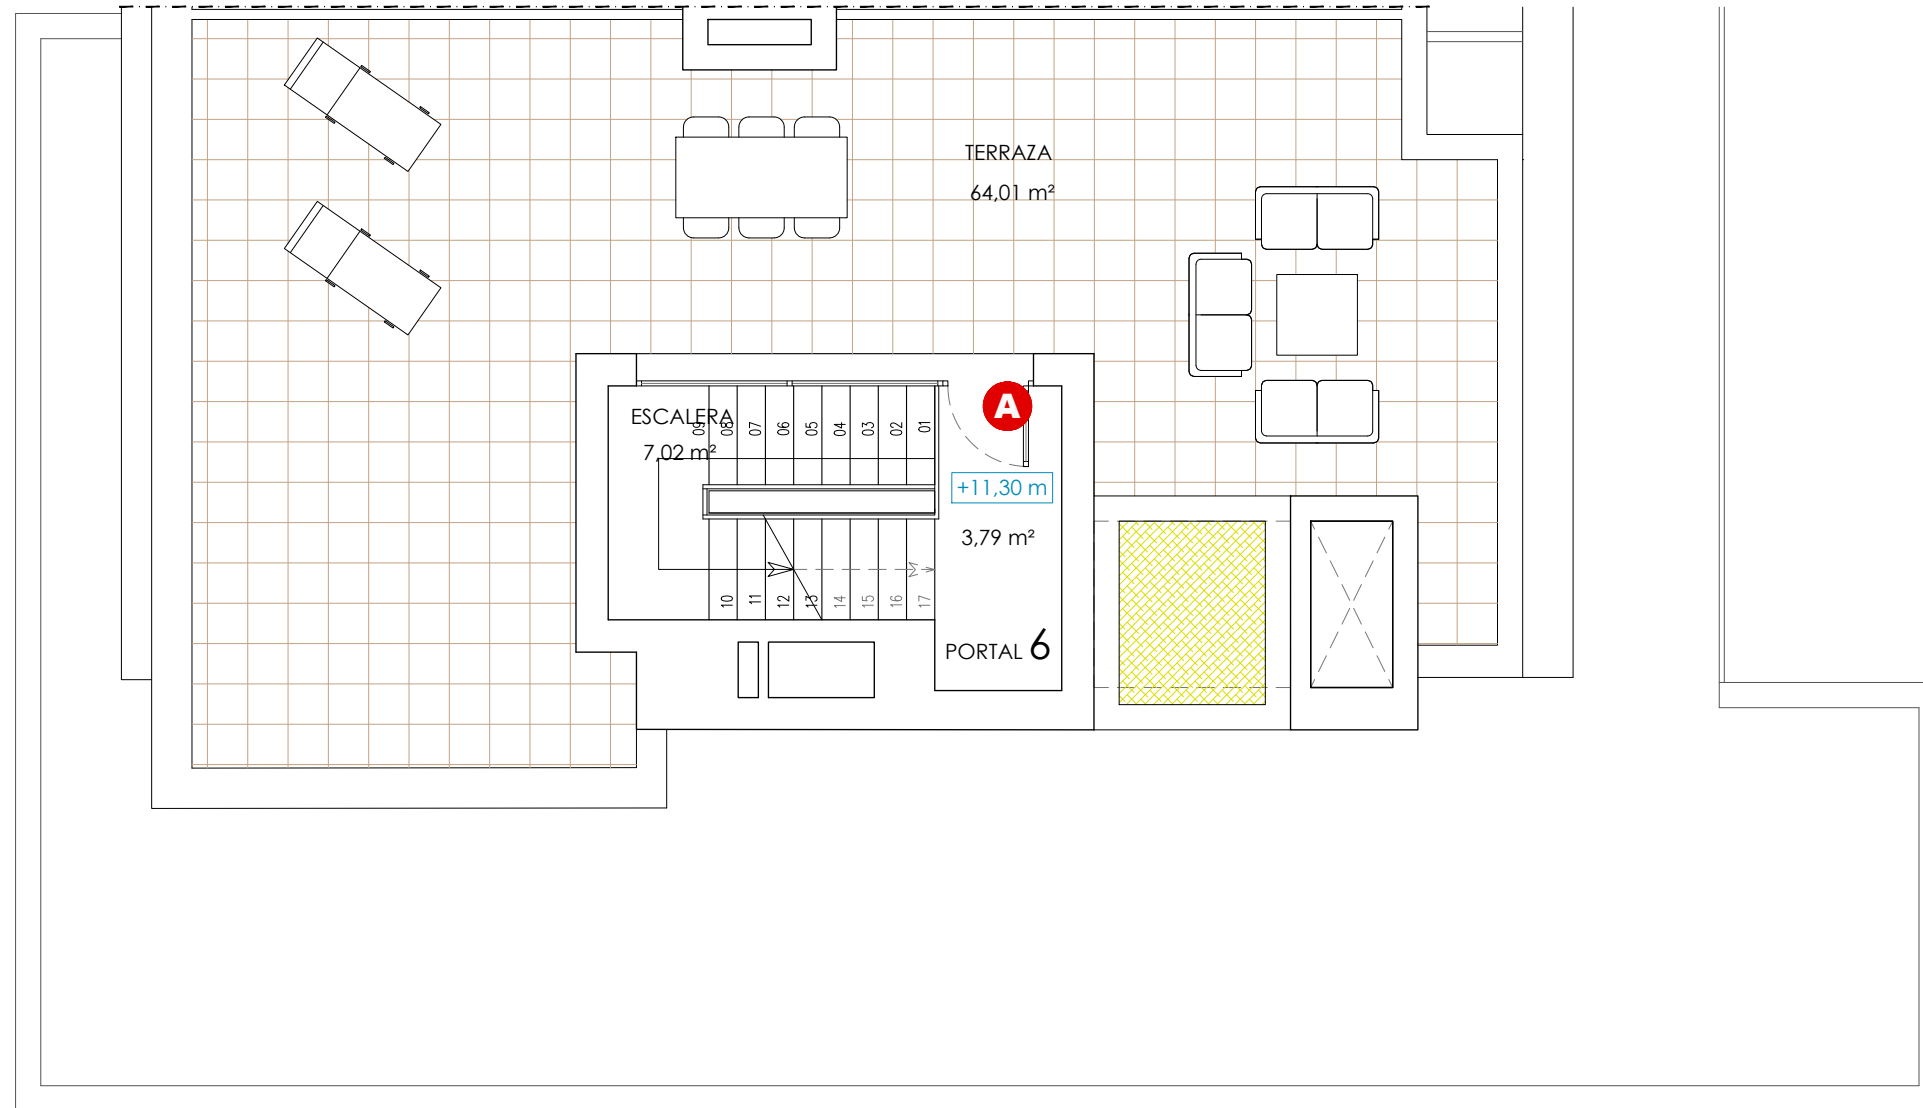

PORTAL 6 | PLANTA ÁTICO

VIVIENDA A

3 DORMITORIOS

SUPERFICIE UTIL	VIVIENDA	100,13 M ²
	TERRAZA/PATIO	156,75 M ²
	JARDIN	-

SUPERFICIE CONSTRUIDA	144,63 M ²
-----------------------	-----------------------

PORTAL 6 | PLANTA ÁTICO

VIVIENDA A

3 DORMITORIOS

SUPERFICIE UTIL	VIVIENDA	100,13 M²
	TERRAZA/PATIO	156,75 M²
	JARDIN	-

SUPERFICIE CONSTRUIDA	144,63 M²
-----------------------	-----------------------------